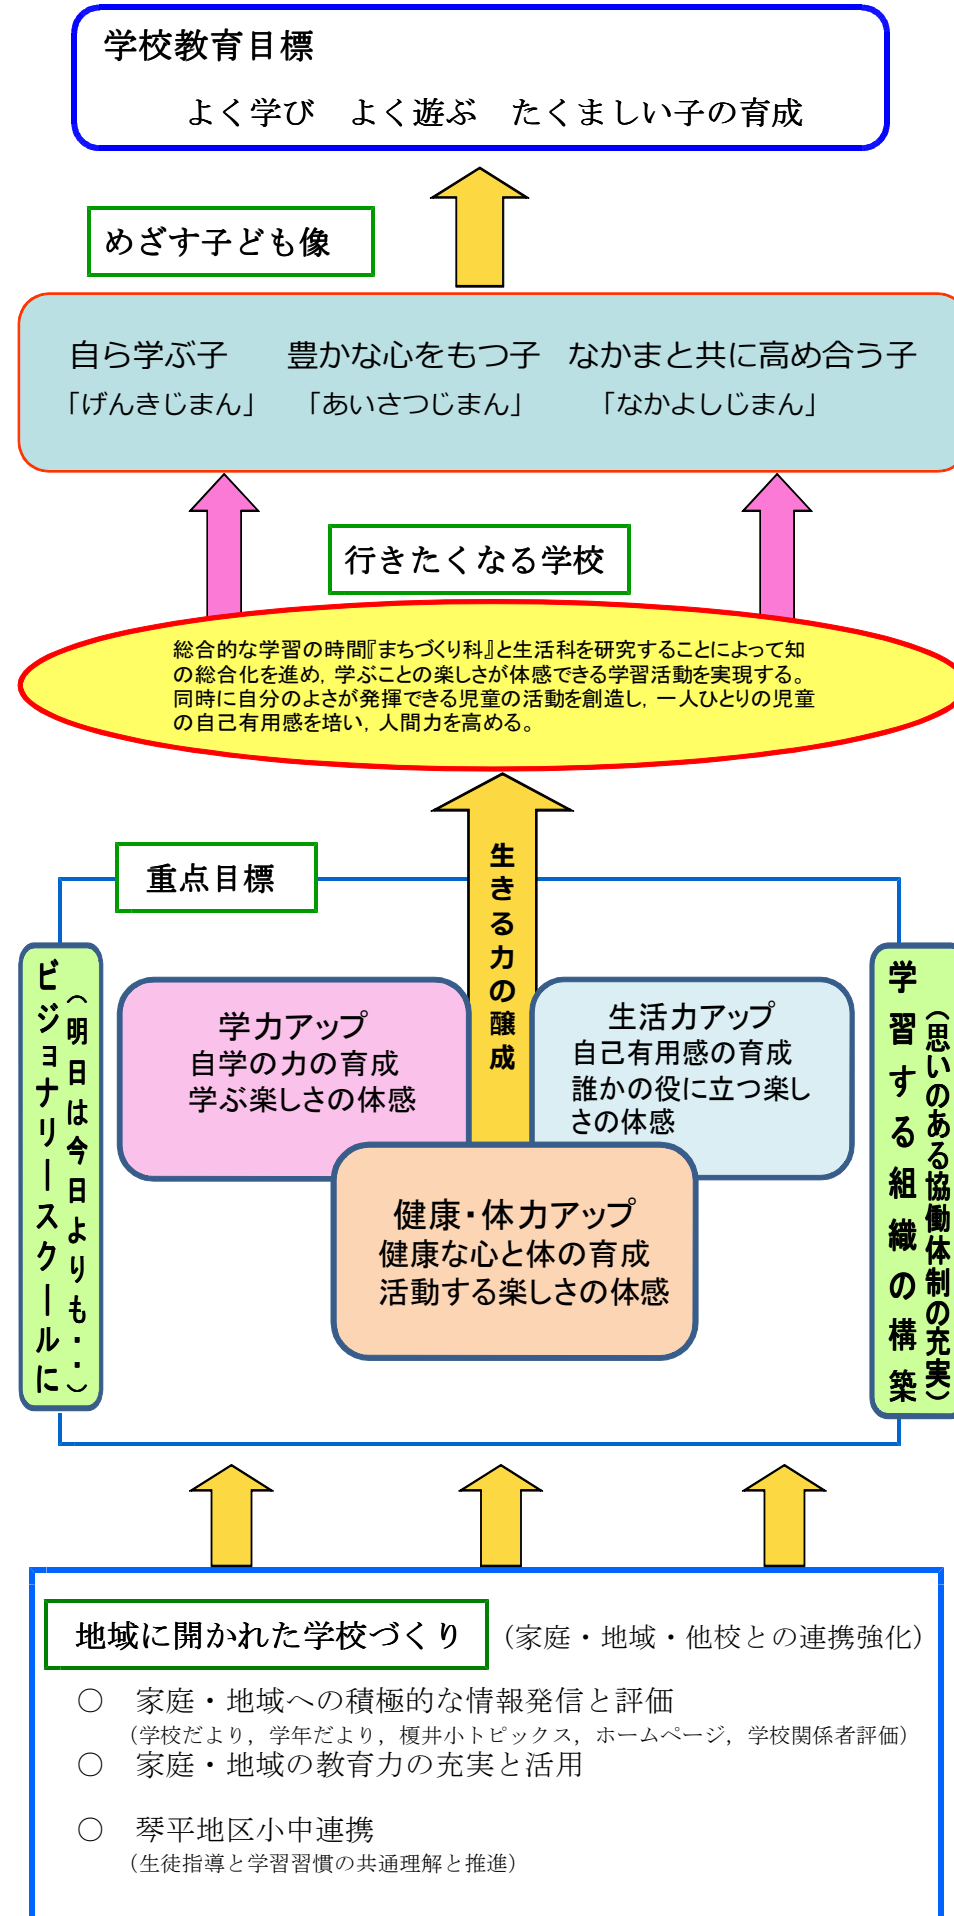

校歌

平成26年度

学校要覧

学校の沿革

- 明 5. 4 興泉寺に小学校を設立する
- 6. 6 西讃岐暴徒襲来火災あり法蔵寺に移転する
- 20. 3 蔵中に校舎を建築し、松枝小学校と称す
- 23. 2 村制を施行し、榎井尋常小学校と改称する
- 26. 4 榎井尋常小学校を現在地に設立する
- 41. 4 義務教育を6カ年に延長する
- 43. 4 榎井・神野・四条の3村にて学校組合を設立し、旗岡に校舎を建築し、榎井高等小学校と称する
- 大 9. 4 榎井尋常小学校に高等科を併設し、榎井尋常高等小学校と改称する
- 昭 16. 4 学制改革により榎井国民学校と改称する
- 22. 4 学制改革により国民学校を廃止し、榎井小学校となる
- 30. 3 講堂落成する
- 30. 4 琴平町榎井村合併のため琴平町立榎井小学校と改称する
- 38. 7 プール新設する
- 54. 4 新校舎竣工し、5月1日より授業を開始する
- 57. 2 屋内運動場竣工する
- 58.11 飼育小屋新設する
- 63. 6 プール（大・小）を新設する
- 平 2. 2 教材提示・作成装置を設置する
- 4.10 子ども銀行、中央表彰される
- 5.11 香小研音楽部会研究発表会を実施する
- 11. 9 コンピュータ15台設置する
- 18. 2 体育倉庫新設する
- 21. 4 ~文部科学省から研究開発学校に指定される
- 21.12 学校ICT環境整備事業によりICT環境が整備される
- 23. 9 エレベーター設置
- 23.10 耐震補強完了
- 23.11 文部科学省指定「まちづくり科」研究発表会を実施する
- 26. 5 校舎防水改修工事

琴平町立榎井小学校

〒766-0004
 香川県仲多度郡琴平町榎井58の3
 TEL (0877) 73-2494
 FAX (0877) 56-4377

E-mail school@e-enai.ed.jp

施設の概要

		校地		校舎				屋内運動場			運動場		プール
		広さ (㎡)		3,707				912			4,018		440
教室等	普通教室	1	1	1	1	1	1	1	1	1	3	1	4
	理科室	1	1	1	1	1	1	1	1	1	1	1	1
数		9	1	1	1	1	1	1	1	1	3	1	4

校区の概要

校区の中心部には、榎井商店街があるが、現在は商店を閉めているところもあり、昔のような賑わいは影をひそめている。周辺部には農業を営んでいるところもあるが、ほとんどが兼業農家である。

校区の特色として、地域を大切にしようとする意識が高く、また、保護者の教育に対する関心も高い。

教育の構想

児童数

学年	1年	2年	3年	4年	5年	6年	ときわ	かすが	わかば	計	
児童	男	6	8	10	12	14	8	0	1	1	60
	女	13	10	6	8	12	12	3	1	0	65
計	19	18	16	20	26	20	3	2	1	125	