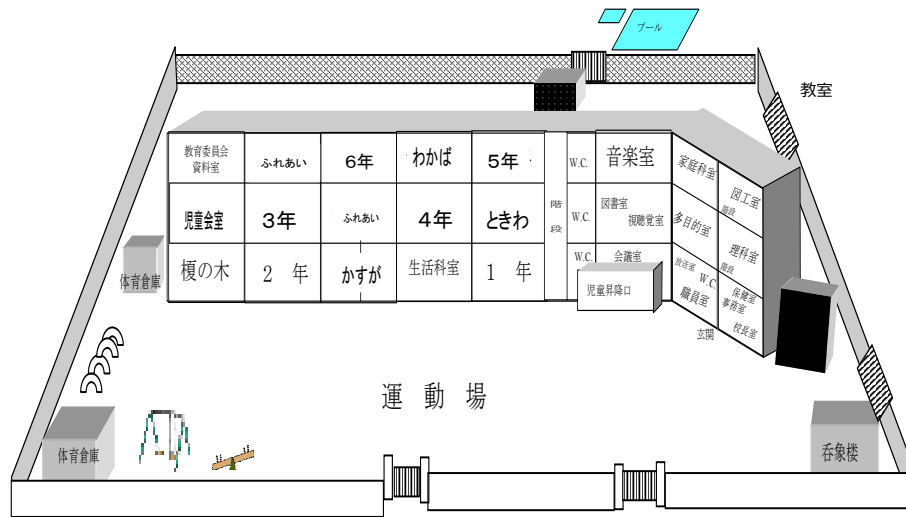

校歌

平成26年度

学校要覧

学校の沿革

- 明 5. 4 興泉寺に小学校を設立する
- 6. 6 西讃岐暴徒襲来火災あり法蔵寺に移転する
- 20. 3 蔵中に校舎を建築し、松枝小学校と称す
- 23. 2 村制を施行し、榎井尋常小学校と改称する
- 26. 4 榎井尋常小学校を現在地に設立する
- 41. 4 義務教育を6カ年に延長する
- 43. 4 榎井・神野・四条の3村にて学校組合を設立し、旗岡に校舎を建築し、榎井高等小学校と称する
- 大 9. 4 榎井尋常小学校に高等科を併設し、榎井尋常高等小学校と改称する
- 昭 16. 4 学制改革により榎井国民学校と改称する
- 22. 4 学制改革により国民学校を廃止し、榎井小学校となる
- 30. 3 講堂落成する
- 30. 4 琴平町榎井村合併のため琴平町立榎井小学校と改称する
- 38. 7 プール新設する
- 54. 4 新校舎竣工し、5月1日より授業を開始する
- 57. 2 屋内運動場竣工する
- 58.11 飼育小屋新設する
- 63. 6 プール（大・小）を新設する
- 平 2. 2 教材提示・作成装置を設置する
- 4.10 子ども銀行、中央表彰される
- 5.11 香小研音楽部会研究発表会を実施する
- 11. 9 コンピュータ15台設置する
- 18. 2 体育倉庫新設する
- 21. 4 ~文部科学省から研究開発学校に指定される
- 21.12 学校ICT環境整備事業によりICT環境が整備される
- 23. 9 エレベーター設置
- 23.10 耐震補強完了
- 23.11 文部科学省指定「まちづくり科」研究発表会を実施する
- 26. 5 校舎防水改修工事

琴平町立榎井小学校

〒766-0004
 香川県仲多度郡琴平町榎井58の3
 TEL (0877) 73-2494
 FAX (0877) 56-4377

E-mail school@e-enai.ed.jp

施設の概要

		校地		校舎				屋内運動場			運動場		プール
		広さ (㎡)		3,707				912			4,018		440
教室等	普通教室	1	1	1	1	1	1	1	1	1	3	1	4
	理科室	1	1	1	1	1	1	1	1	1	1	1	1
数		9	1	1	1	1	1	1	1	1	3	1	4

校区の概要

校区の中心部には、榎井商店街があるが、現在は商店を閉めているところもあり、昔のような賑わいは影をひそめている。周辺部には農業を営んでいるところもあるが、ほとんどが兼業農家である。

校区の特色として、地域を大切にしようとする意識が高く、また、保護者の教育に対する関心も高い。

教育の構想

児童数

学年	1年	2年	3年	4年	5年	6年	ときわ	かすが	わかば	計	
児童	男	6	8	10	12	14	8	0	1	1	60
	女	13	10	6	8	12	12	3	1	0	65
計	19	18	16	20	26	20	3	2	1	125	